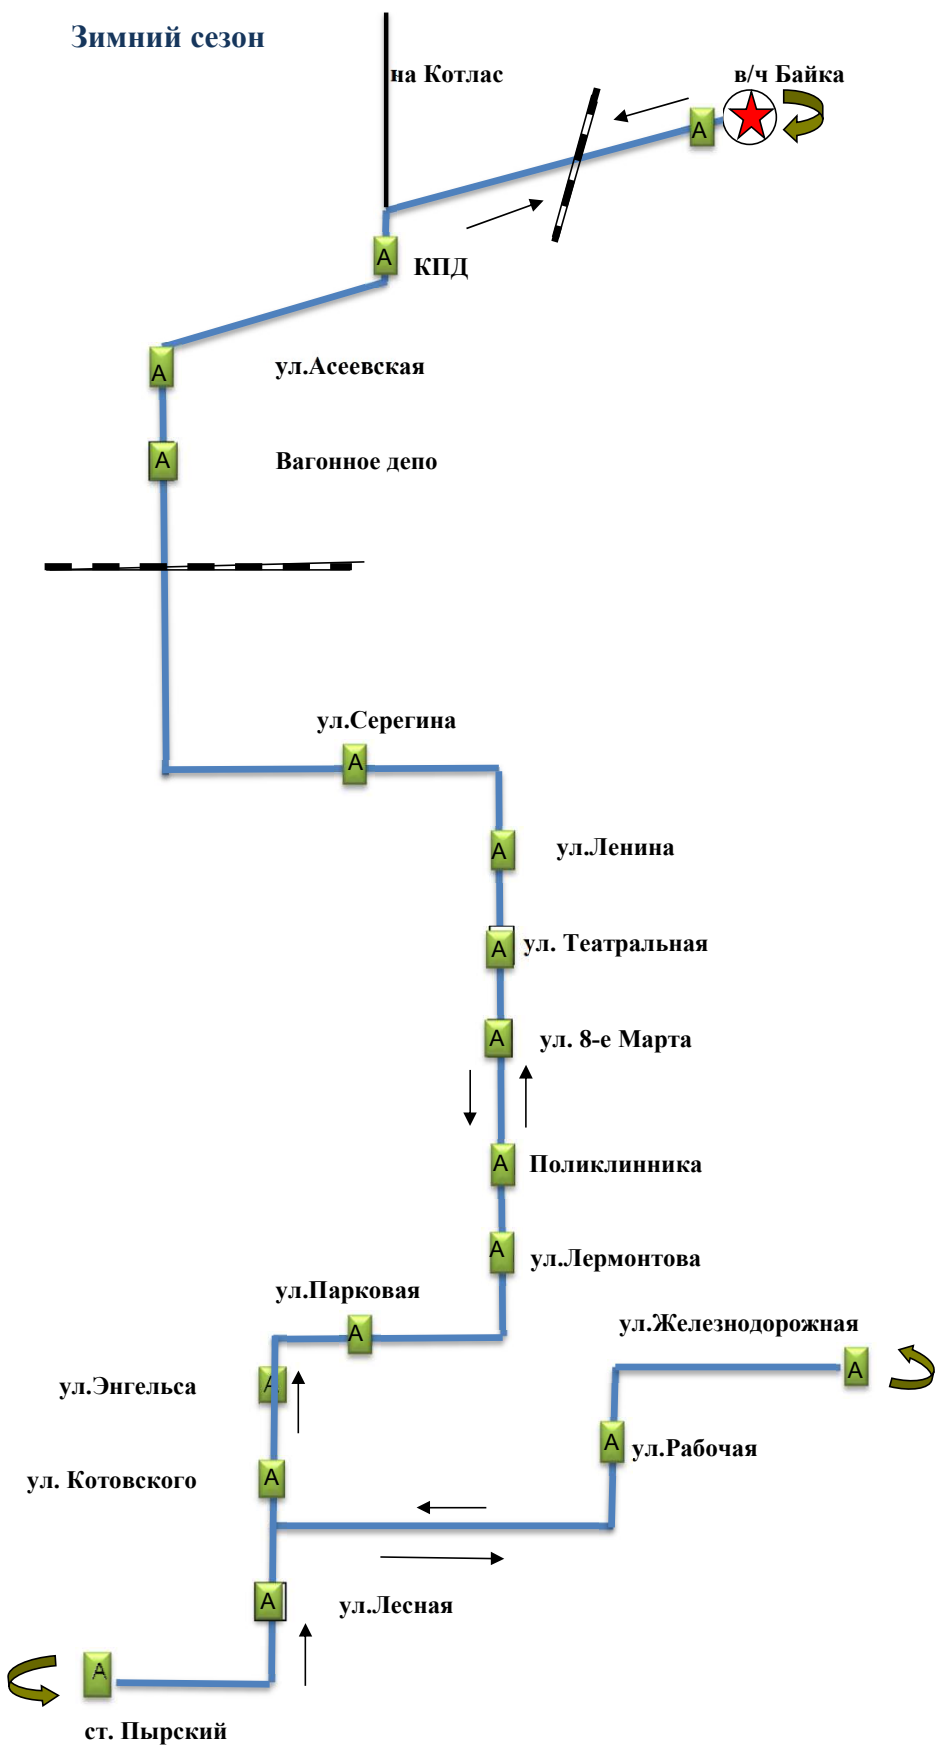

Схема муниципального маршрута регулярных перевозок
№ 6 «в/ч Байка – ул. Железнодорожная – в/ч Байка»

Перечень остановочных пунктов по маршруту регулярных перевозок по маршруту № 6 "в/ч Байка - ул. Железнодорожная - в/ч Байка"	Наименование улиц, по которым проходит движение
<p>в/ч Байка, КПД, ул. Асеевская, Вагонное депо, ул. Серегина, ул. Ленина, ул. Театральная, ул. 8-е марта, Поликлиника, ул. Лермонтова, ул. Парковая, ул. Энгельса, ул. Котовского, ул. Лесная, ст. Пырский, ул. Лесная, Рабочая, ул. Железнодорожная, Рабочая, ул. Котовского, ул. Энгельса, ул. Парковая, ул. Лермонтова, Поликлиника, ул. 8-е марта, ул. Театральная, ул. Ленина, ул. Серегина, ул. Привокзальная, Вагонное депо, ул. Асеевская, КПД, в/ч Байка</p>	<p>а/д к в/ч Байка - ул. Асеевская - ул. Энгельса – ул. Серегина – ул. Ленина – ул. Парковая – ул. Энгельса - а/д Вычегодский-Коряжма – а/д Пырская - а/д Вычегодский-Коряжма - ул. Энгельса - ул. Котовского - ул. Димитрова - ул. Железнодорожная - ул. Димитрова - ул. Котовского - ул. Энгельса - ул. Парковая - ул. Ленина - ул. Серегина - ул. Энгельса - ул. Асеевская - а/д к в/ч Байка</p>