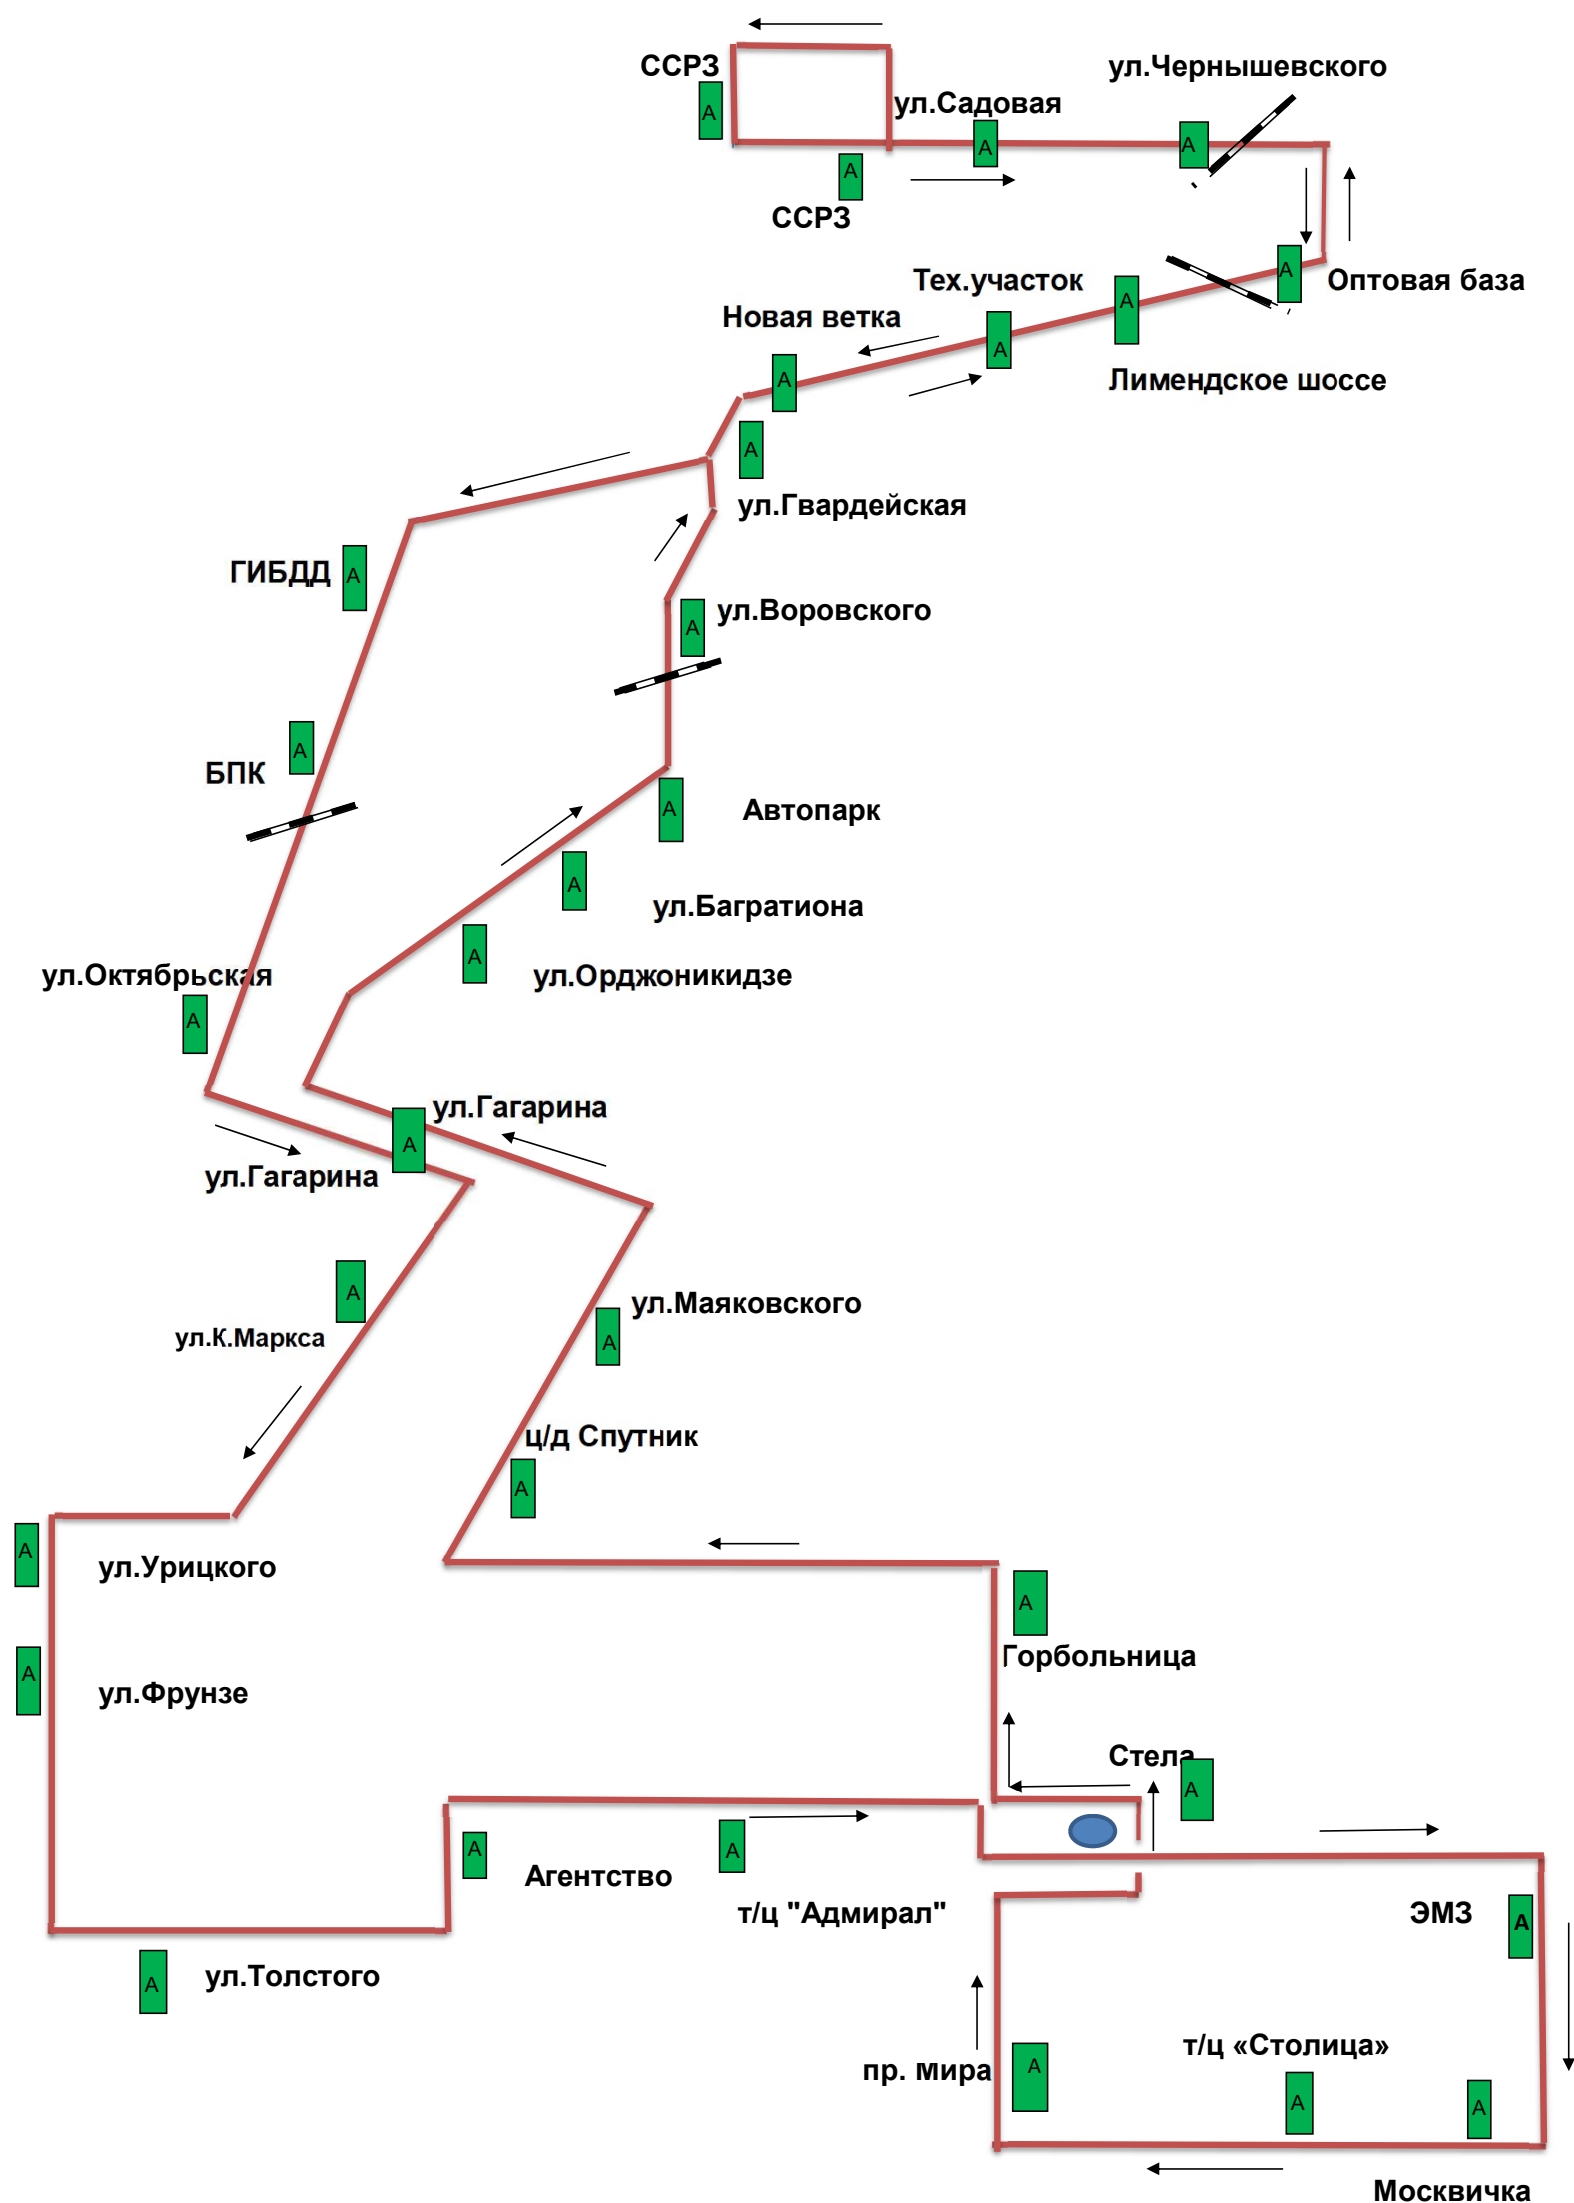

**СХЕМА**  
**автобусного маршрута № 3**  
**«ССРЗ - Москвичка - ССРЗ»**

Перечень остановочных пунктов по маршруту регулярных перевозок по маршруту № 3 «ССРЗ - Москвичка - ССРЗ»	Наименование улиц, по которым проходит движение транспортный средств
ССРЗ, ул. Садовая, ул. Чернышевского, Оптовая база, Лимендское шоссе, Тех. Участок, Новая ветка, ГИБДД, БПК, ул. Октябрьская, ул. Гагарина, ул.К.Маркса, ул. Урицкого, ул. Фрунзе, ул. Толстого, Агентство, т/ц «Адмирал», ЗАГС, ЭМЗ, Москвичка, т/ц «Столица», пр. Мира, Стела, Горбольница, ц/д Спутник, ул. Маяковского, ул. Гагарина, ул. Орджоникидзе, ул. Багратиона, Автопарк, ул. Воровского, ул. Гвардейская, Новая ветка, Тех. Участок, Лимендское шоссе, Оптовая база, ул. Чернышевского, ул. Садовая, ССРЗ	ул. Советская – Лимендское шоссе – ул. Ленина – ул. Володарского – ул. Гагарина – ул.К.Маркса – ул. Урицкого – ул. Ленина – ул. Толстого – ул. Маяковского – ул. Кузнецова – ул. 28-й Невельской дивизии – ул. 70 лет Октября – пр. Мира ул. Невского – ул. Маяковского – ул. Мелентьева – ул. Гагарина – ул. Ленина – Лимендское шоссе – ул. Советская